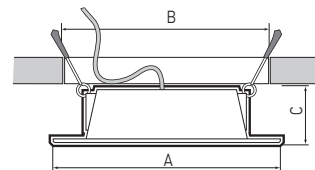

PLED DL5 24w

Код для заказа	Штрих-код	Артикул	Мощность, Вт	Световой поток, лм	Цветовая температура, К	Размеры, ØАхВ, мм	Уст. размеры, ØС, мм	Вес, кг	Упак., шт.
5026421	4895205026421	<b>PLED DL5 12w 4000K WH IP40</b>	12	1020	4000	Ø138x31	Ø102–115	0,120	1/80
5026445	4895205026445	<b>PLED DL5 12w 6500K WH IP40</b>	12	1020	6500	Ø138x31	Ø102–115	0,120	1/80
5026469	4895205026469	<b>PLED DL5 18w 4000K WH IP40</b>	18	1530	4000	Ø180x34	Ø145–160	0,200	1/60
5026483	4895205026483	<b>PLED DL5 18w 6500K WH IP40</b>	18	1530	6500	Ø180x34	Ø145–160	0,200	1/60
5026506	4895205026506	<b>PLED DL5 24w 4000K WH IP40</b>	24	2040	4000	Ø215x37	Ø185–195	0,300	1/40
5026520	4895205026520	<b>PLED DL5 24w 6500K WH IP40</b>	24	2040	6500	Ø215x37	Ø185–195	0,300	1/40