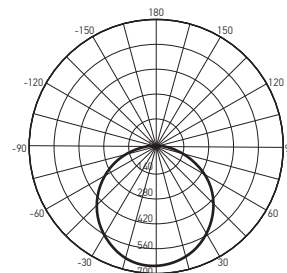

PLED DL5 24w

Код для заказа	Штрих-код	Артикул	Мощность, Вт	Световой поток, лм	Цветовая температура, К	Размеры, ØАхВ, мм	Уст. размеры, ØС, мм	Вес, кг	Упак., шт.
5026421	4895205026421	<b>PLED DL5 12w 4000K WH IP40</b>	12	1020	4000	Ø138x31	Ø102–115	0,120	1/80
5026445	4895205026445	<b>PLED DL5 12w 6500K WH IP40</b>	12	1020	6500	Ø138x31	Ø102–115	0,120	1/80
5026469	4895205026469	<b>PLED DL5 18w 4000K WH IP40</b>	18	1530	4000	Ø180x34	Ø145–160	0,200	1/60
5026483	4895205026483	<b>PLED DL5 18w 6500K WH IP40</b>	18	1530	6500	Ø180x34	Ø145–160	0,200	1/60
5026506	4895205026506	<b>PLED DL5 24w 4000K WH IP40</b>	24	2040	4000	Ø215x37	Ø185–195	0,300	1/40
5026520	4895205026520	<b>PLED DL5 24w 6500K WH IP40</b>	24	2040	6500	Ø215x37	Ø185–195	0,300	1/40